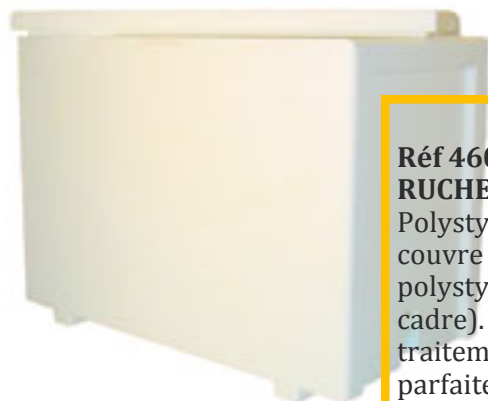

LES RUCHETTES - DADANT 6 ECO

Ruche en pin maritime avec un assemblage à tenons, très solide et très résistante.

Modèle idéal pour le transport : grande aération et tarif économique. Cette ruchette est également destinée à la cueillette d'essaims, au stockage d'essaims...

Réf 14C1M6 / RUCHETTE DADANT6. 1 plateau + 1 corps avec 6 cadres filés + 1 couvre cadre médium + 1 toit galvanisé. La ruche est livrée montée et sanglée.

La ruchette DADANT 6 est destinée au transport, stockage d'essaims.

Réf 156005 / TOIT DT10 Tôle h105mm.

Réf 154002 / COUVRE CADRE DT6. Médium.

Réf 181226IV / 6 CADRES DADANT Montés, filés, percés, mi-bois pour corps.

Réf 152003 / CORPS ECO DT6 à tenons en pin. Pour 6 cadres.

Réf 151005 / PLATEAU ECO DT6 Plateau aéré.

Accessoires DADANT 6

NOUVEAU

Réf 323008 / ENTRÉE DE RUCHETTE. 240x35mm + 2 pitons.

Réf 153005 / RUCHETTE EN PAILLE. Grand modèle h45cm. Pour capturer un essaim ou pour la décoration.