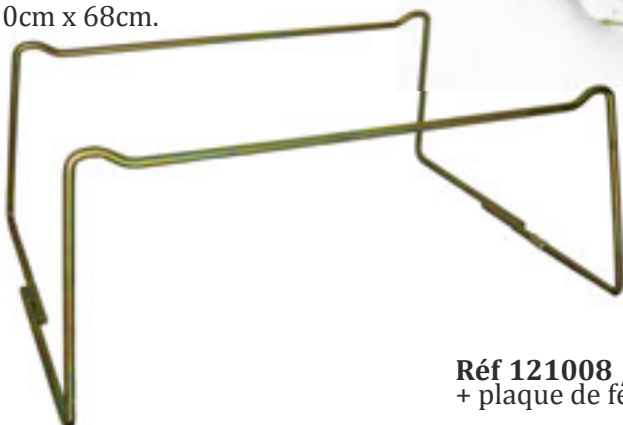

Réf 12C1 / RUCHE DADANT12. 1 plateau + 1 corps avec 12 cadres filés + 1 hausse avec 11 cadres filés + 1 couvre cadre + 1 toit tôle. La ruche est livrée montée et sanglée.

L50 x l55 x H56cm.

La DADANT 12 correspond plus à des régions à forts potentiels.

Réf 321016 / 4 BANDES D'ECARTEMENT (Crémaillère) pour 12 cadres 45 cm.

Réf 321014 / 4 BANDES D'ECARTEMENT (Crémaillère) pour 11 cadres 45 cm.

Réf 124010 / COUVRE CADRE Transparent - 500 x 500mm.

Réf 411017 / GRILLE A REINE DT12 Plastique moulé.

NOUVEAU

Réf 323020 / ENTREE DE RUCHE 450 x 35mm.
Anti frelons.

Réf 323021 / ENTREE DE RUCHE 450 x 35mm.

Réf 451006 / SUPPORT DE RUCHE DT métal H25cm x
50cm x 68cm.

NOUVEAU

Réf 121008 / PLATEAU DT12 Ventilation totale - Pin
+ plaque de fermeture. 500 x 550mm.